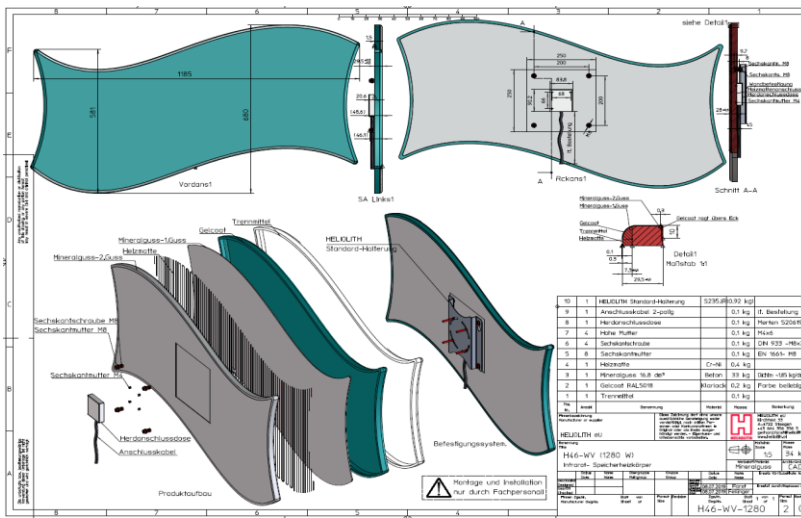

# HELIOLITH - WV

BESTELL-Code - BEISPIEL  
**H46-WV-SGA530**

Dimension	M	H21	H32	H40	H46		
Paneel-Stärke [mm]	1		28	28	28		
Einbautiefe [mm]	2		55	55	55		
Breite [mm]	3				1.185		
Höhe [mm]	4				680		
Gewicht [kg]	5		15	23	30		
Spannung [V]	6		230	230	230		
Leistung [W]	7		620	970	1.280		
Raum-Abdeckung [m <sup>2</sup> ]	8		8,9	13,9	18,3		
Preispostion	V	%	H21	H32	H40	H46	
Variante WaVe (WV)	0	40,0%		1.118,88	1.238,16	1.463,28	
Standardfarbe (RAL-Code)	1	0,0%		-	-	-	
Sonderfarbe (RAL-Code)							
RAL 7035	2	16,0%		127,87	141,50	167,23	
RAL 5015							
RAL 5018							
Granit-Design							
PSC170	3	21,0%		167,83	185,72	219,49	
PSS307							
PSC409							
SGA530							
Wassertransfer-Druck (WTD)		3	26,0%		207,79	229,94	271,75
Lackierung PHOSPHORESZENT (PHZ)		4	26,0%		207,79	229,94	271,75
Lackierung THERMOCHROM (TCR)		4	26,0%		207,79	229,94	271,75
Lackierung VERSIEGELUNG (SPR)		5	16,0%		127,87	141,50	167,23
3D-Aufsatz (3DA)		6	aA		aA	aA	aA
Handtuchhalter BASIC, RAL 9006, matt		7	x		90,00	90,00	90,00
Handtuchhalter PRO, RAL 9006, matt		8	x		144,00	144,00	144,00